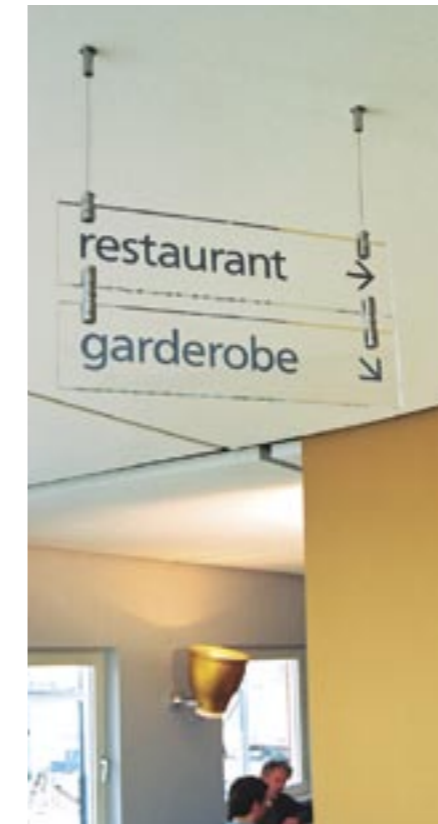

Vrij/bezet bord ▼

Voor deurborden in een breedte van 148 en 150 mm kunnen wij een schuifje leveren met bijv. de tekst "niet storen a.u.b." of "bezet". Dit schuifje wordt op het bordje bevestigd met dezelfde montagenokjes, die het bord op de muur bevestigen. €

Hangbord ◀

Hangborden zorgen er in iedere bewegwijzering voor dat de bezoeker heel snel een helder beeld krijgt van de route die hij moet lopen. Daarom in dit programma ook een aantal onderdelen voor hangborden.